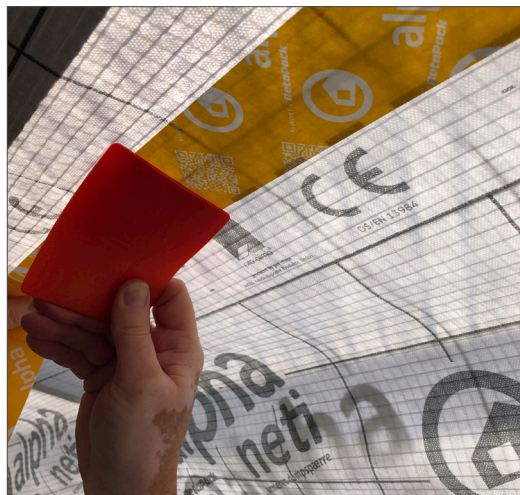

## ALPHA PRESSFIX SPARTEL SKAL ANVENDES FOR OPTIMAL VEDHÆFTNING AF TAPE PÅ DAMPSPÆRRE

alpha Gul papirtape til lange lige strækninger

alpha Grøn PE-tape til detaljeløsninger

alpha Universaltape - én tape til det hele

## alpha Gul dampspærretape - anvendes til lange lige strækninger

alpha Gul dampspærretape er en papirtape til samlinger mellem dampspærrebaner. Dampspærretapen er ikke fleksibel og bør derfor kun anvendes til lufttætte samlinger på lige stræk.

Tapen kan nemt rives over med hænderne og er derfor velegnet til arbejde der foregår over hovedhøjde. Tapen skal arbejdes ind i folien med alpha Pressfix spartel. Det er vigtigt at tapen placeres centreret over samlingen, så der minimum er 2 cm vedhæftning på hvert emne.

## alpha Grøn dampspærretape - anvendes til detaljeløsninger

alpha Grøn dampspærretape er fleksibel og bruges til detaljer i tæthedsplanet, f.eks. rundt om spær eller bjælker. alpha grøn tape har en stærk klæber der hæfter aggressivt på membraner, træ og metal.