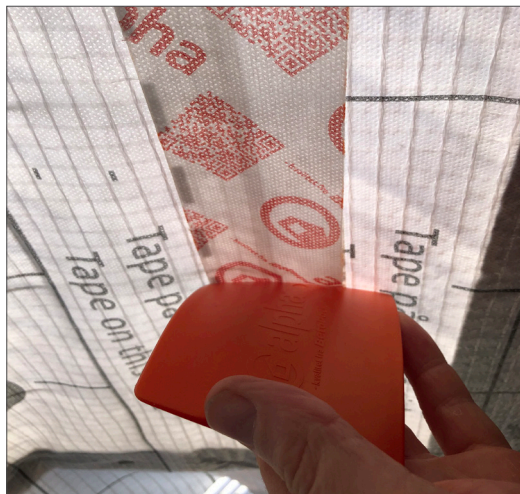

## ALPHA PRESSFIX SPARTEL SKAL ANVENDES FOR OPTIMAL VEDHÆFTNING AF TAPE PÅ DAMPSPÆRRE

alpha Gul papirtape til lange lige strækninger

alpha Grøn PE-tape til detaljeløsninger

alpha Universaltape - én tape til det hele

## alpha Gul dampspærretape - anvendes til lange lige strækninger

alpha Gul dampspærretape er en papirtape til samlinger mellem dampspærrebaner. Dampspærretapen er ikke fleksibel og bør derfor kun anvendes til lufttætte samlinger på lige stræk.

Tapen kan nemt rives over med hænderne og er derfor velegnet til arbejde der foregår over hovedhøjde. Tapen skal arbejdes ind i folien med alpha Pressfix spartel. Det er vigtigt at tapen placeres centreret over samlingen, så der minimum er 2 cm vedhæftning på hvert emne.

## alpha Grøn dampspærretape - anvendes til detaljeløsninger

alpha Grøn dampspærretape er fleksibel og bruges til detaljer i tæthedsplanet, f.eks. rundt om spær eller bjælker. alpha grøn tape har en stærk klæber der hæfter aggressivt på membraner, træ og metal.